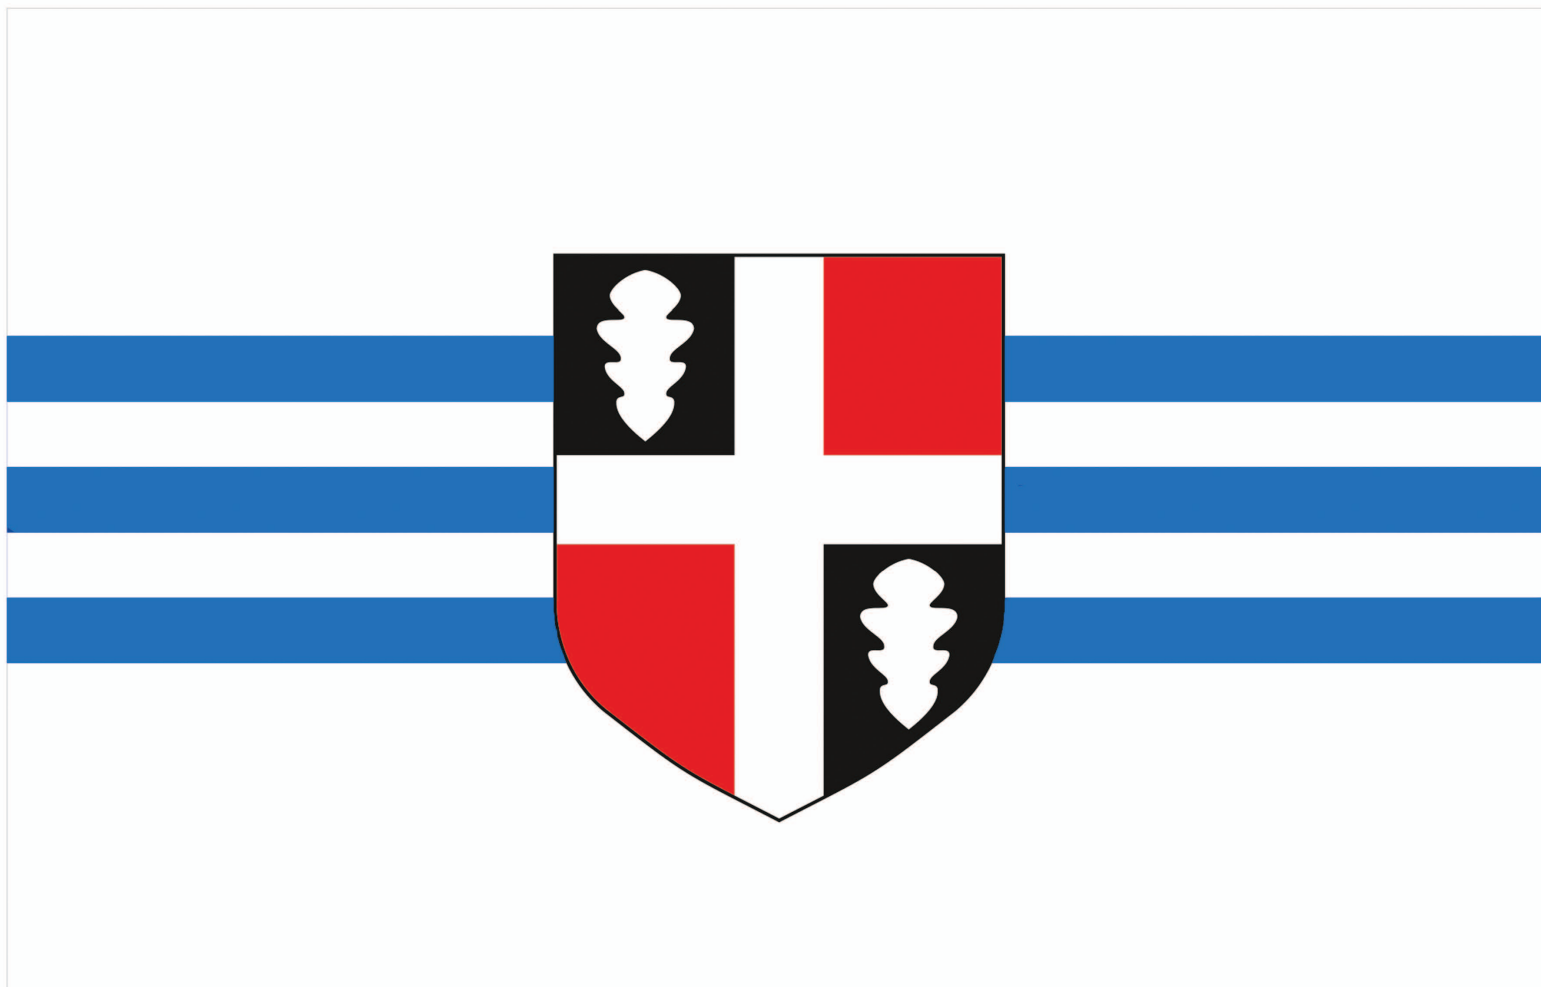

RAE VALLA LIPP

PMS 877
CMYK 0/0/0/0
RGB 255/255/255

PMS 285
CMYK 90/48/0/0
RGB 0/115/207

PMS Black
CMYK 0/0/0/100
RGB 0/0/0

PMS Red 032
CMYK 0/96/90/0
RGB 237/41/57